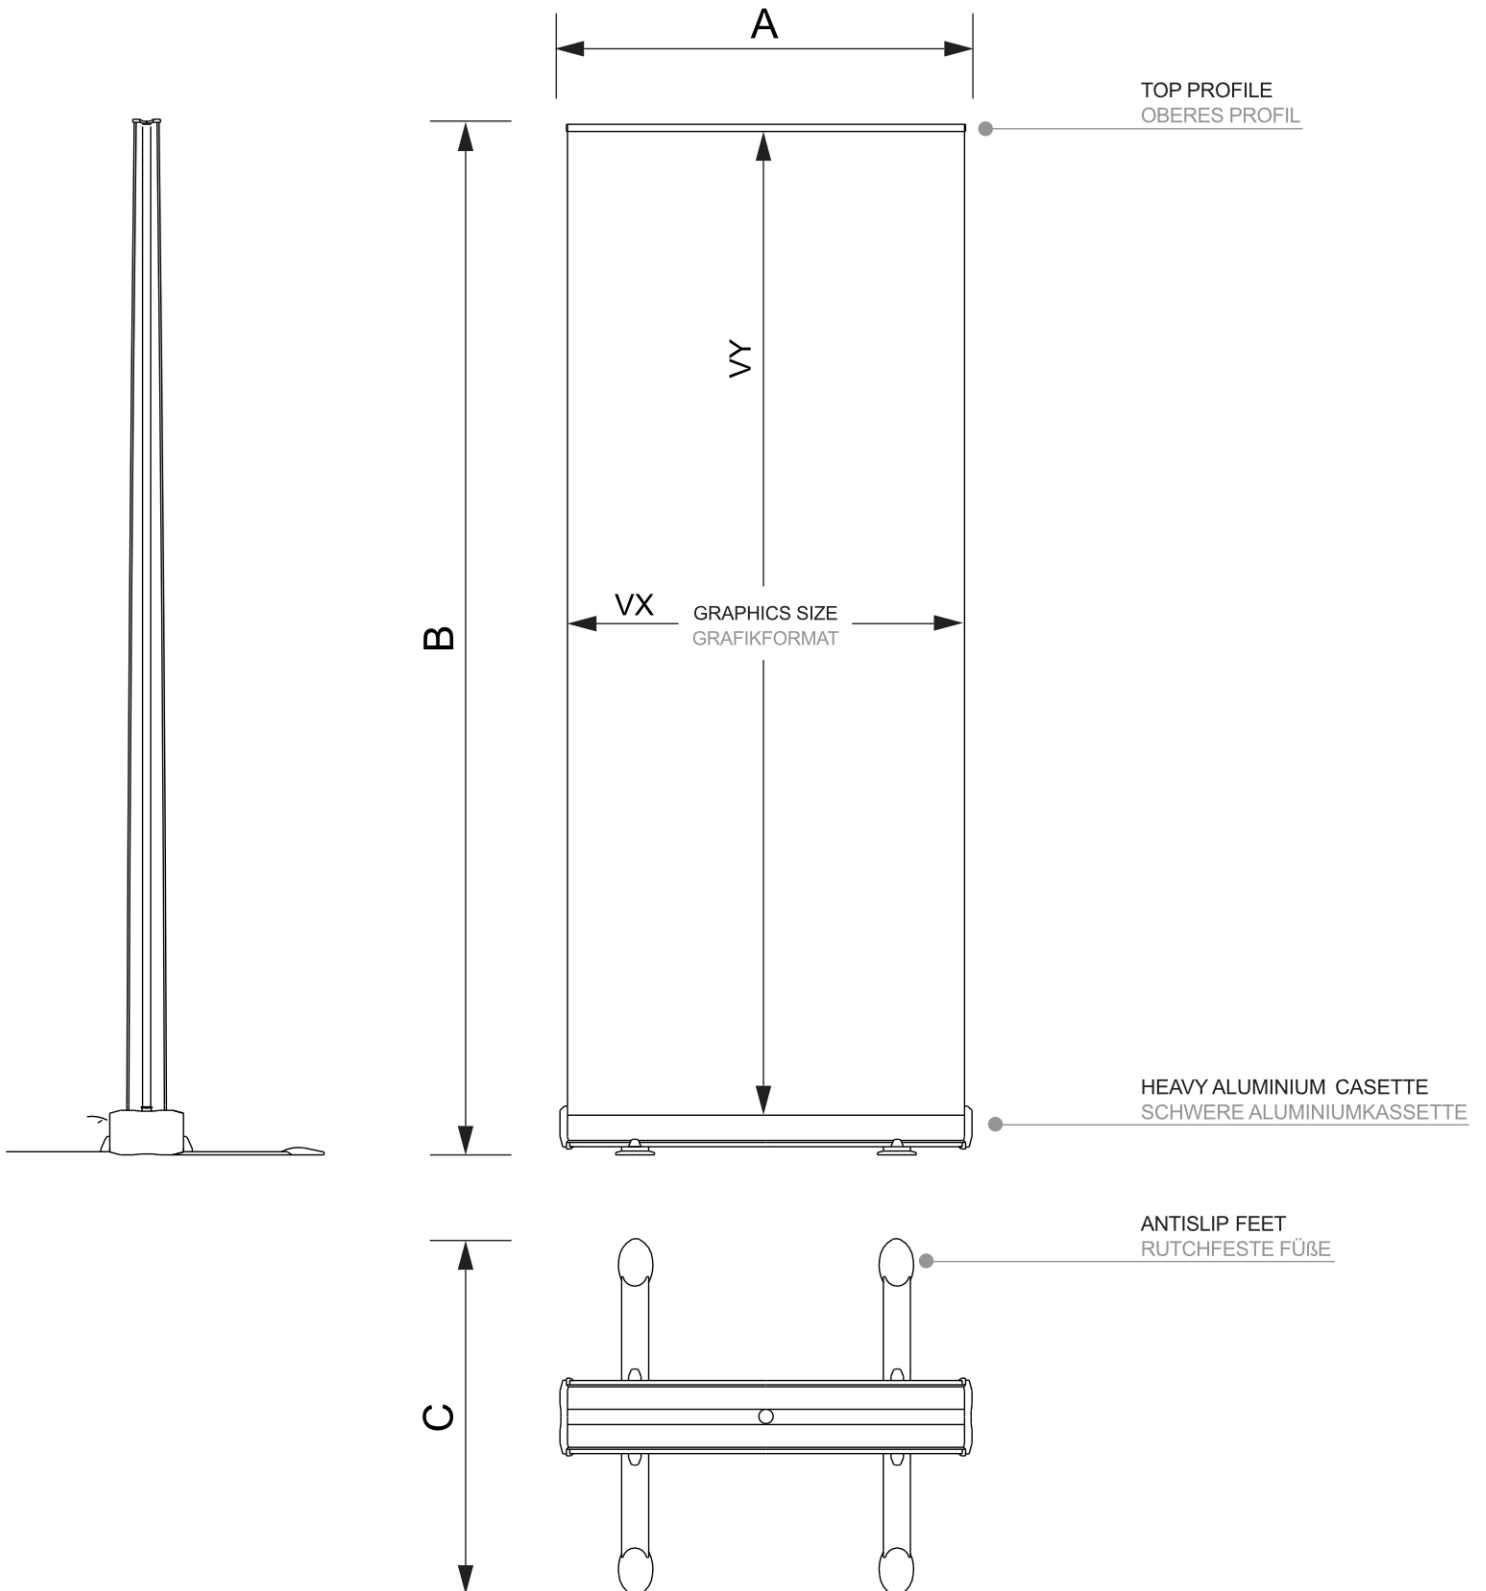

## Zewnętrzny Roll-up Open-Air 85 x 200 cm

RBOA085

- Roll-Banner Open-Air 85 x 200 cm 2 Nogi
- Najczęściej stosowana wysokość 200 cm
- Czarne plastikowe zaślepki boczne

## Zewnętrzny Roll-up Open-Air 85 x 200 cm

RBOA085

### PODSTAWOWE INFORMACJE

SKU	Sizes (mm) (A x B x C)	Format (mm)	Widoczny rozmiar (mm) (VXxVY)	Rozstaw otworów (mm) (XxY)
RBOA085	900 x 2100 x 820	850 x 2000 mm	850 x 2000 mm	-

Orientacja	Weight (kg)
Pionowy	8,90